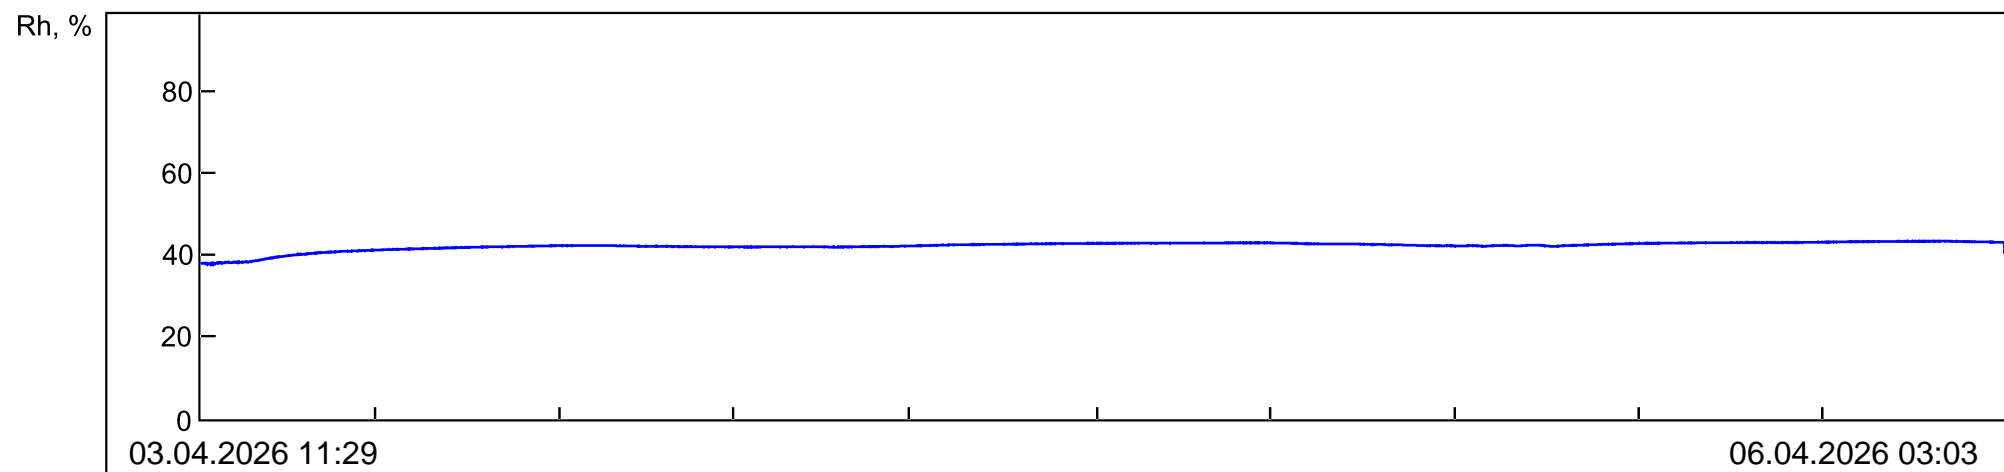

Местоположение изделия

Организация

Ответственное лицо

Изделие: гигрометр ТМФЦ 102

Датчик: Внутренний датчик

Серийный № 000040

Следующая поверка 03.04.2028

Подпись

### Графическое представление данных за 03.04.2026 - 06.04.2026

\* К.В. - контроль верхний; К.Н. - контроль нижний.