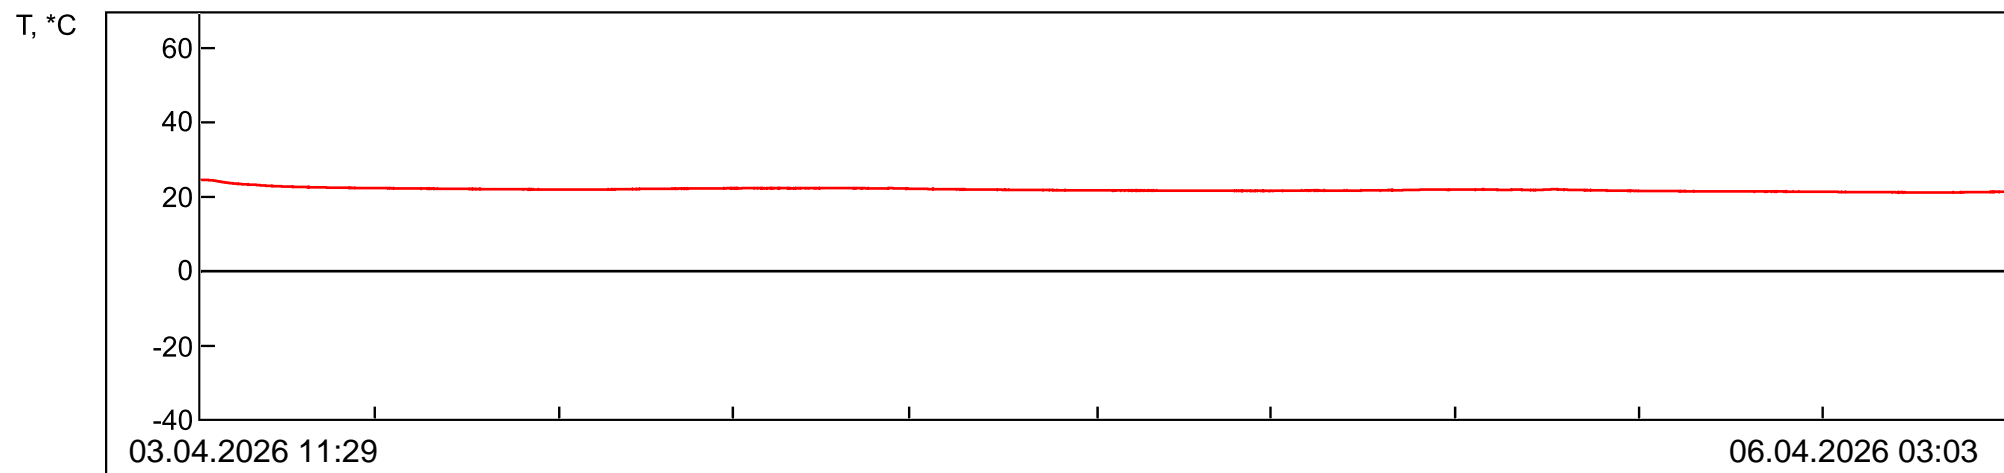

Местоположение изделия

Организация

Ответственное лицо

Изделие: гигрометр ТМФЦ 102

Датчик: Внутренний датчик

Серийный № 000040

Следующая поверка 03.04.2028

Подпись

### Графическое представление данных за 03.04.2026 - 06.04.2026

\* К.В. - контроль верхний; К.Н. - контроль нижний.